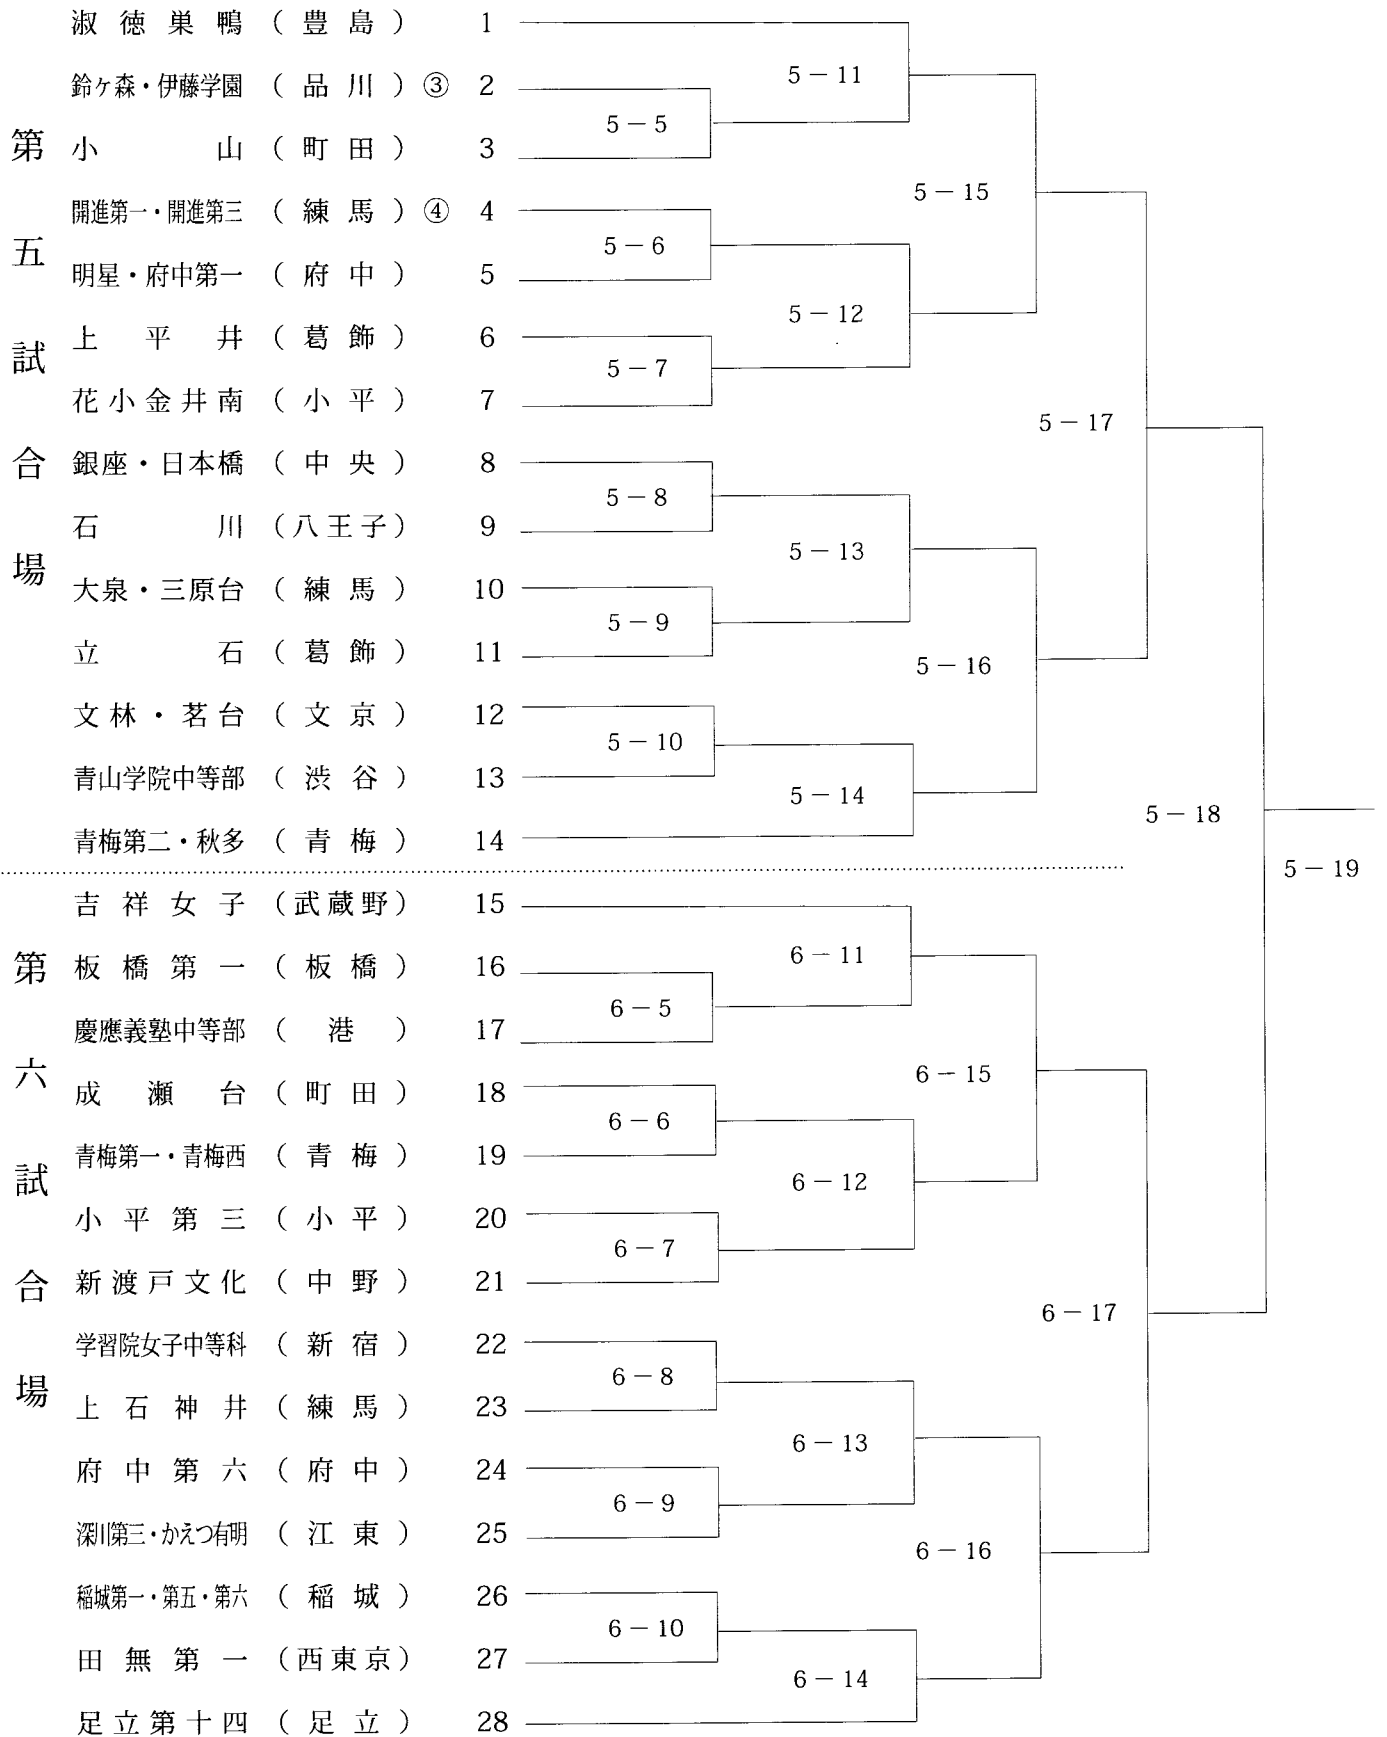

# 男子の部

※男子の部1回戦は第一～第八試合場で行います。

# 男子の部

第三試合場

第四試合場

# 女子の部