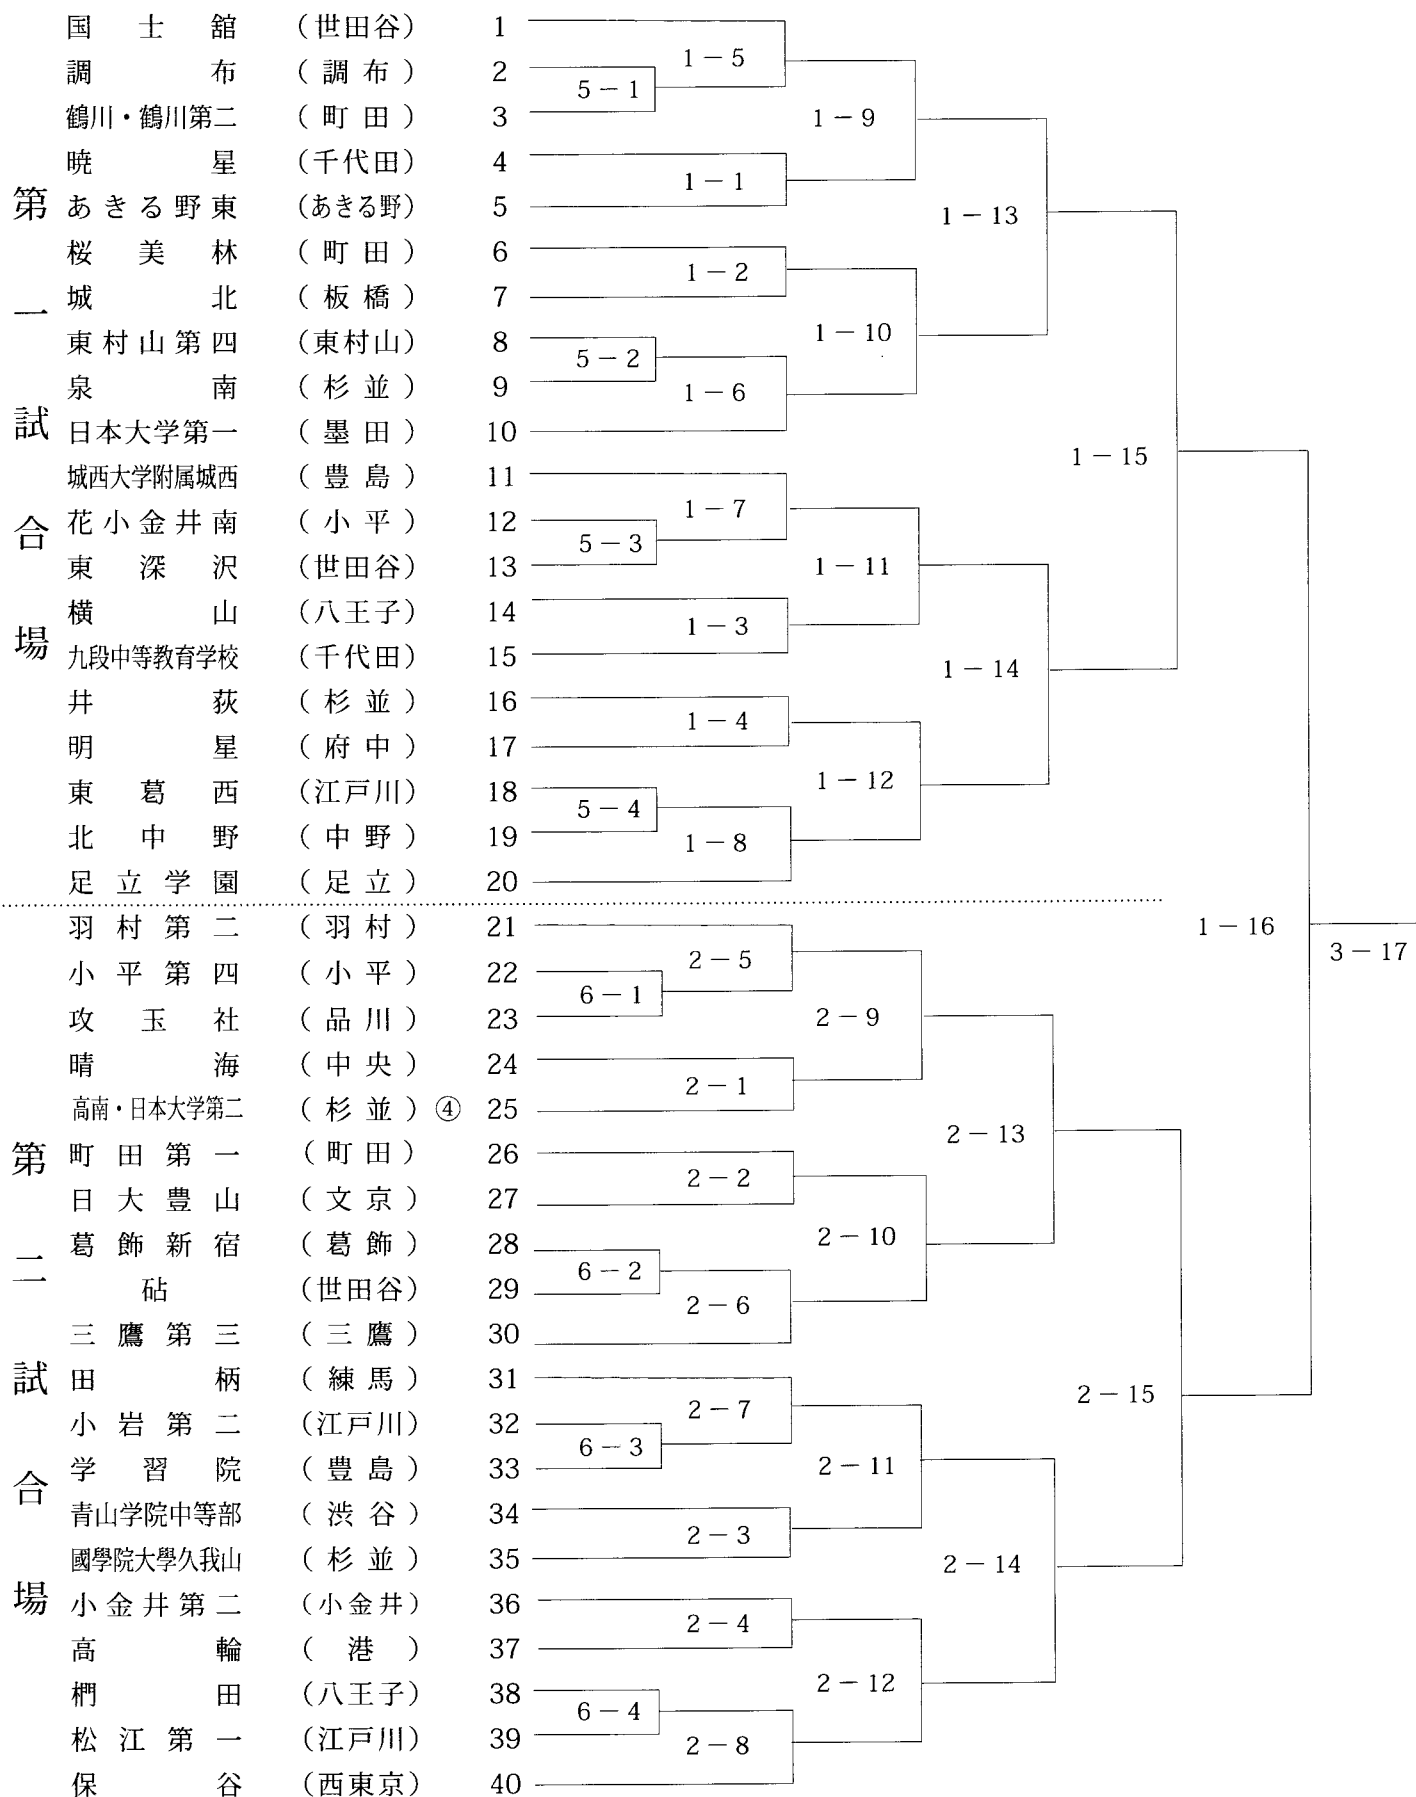

# 男子の部

※男子の部1回戦は第一～第八試合場で行います。

# 男子の部

第三試合場

第四試合場

# 女子の部