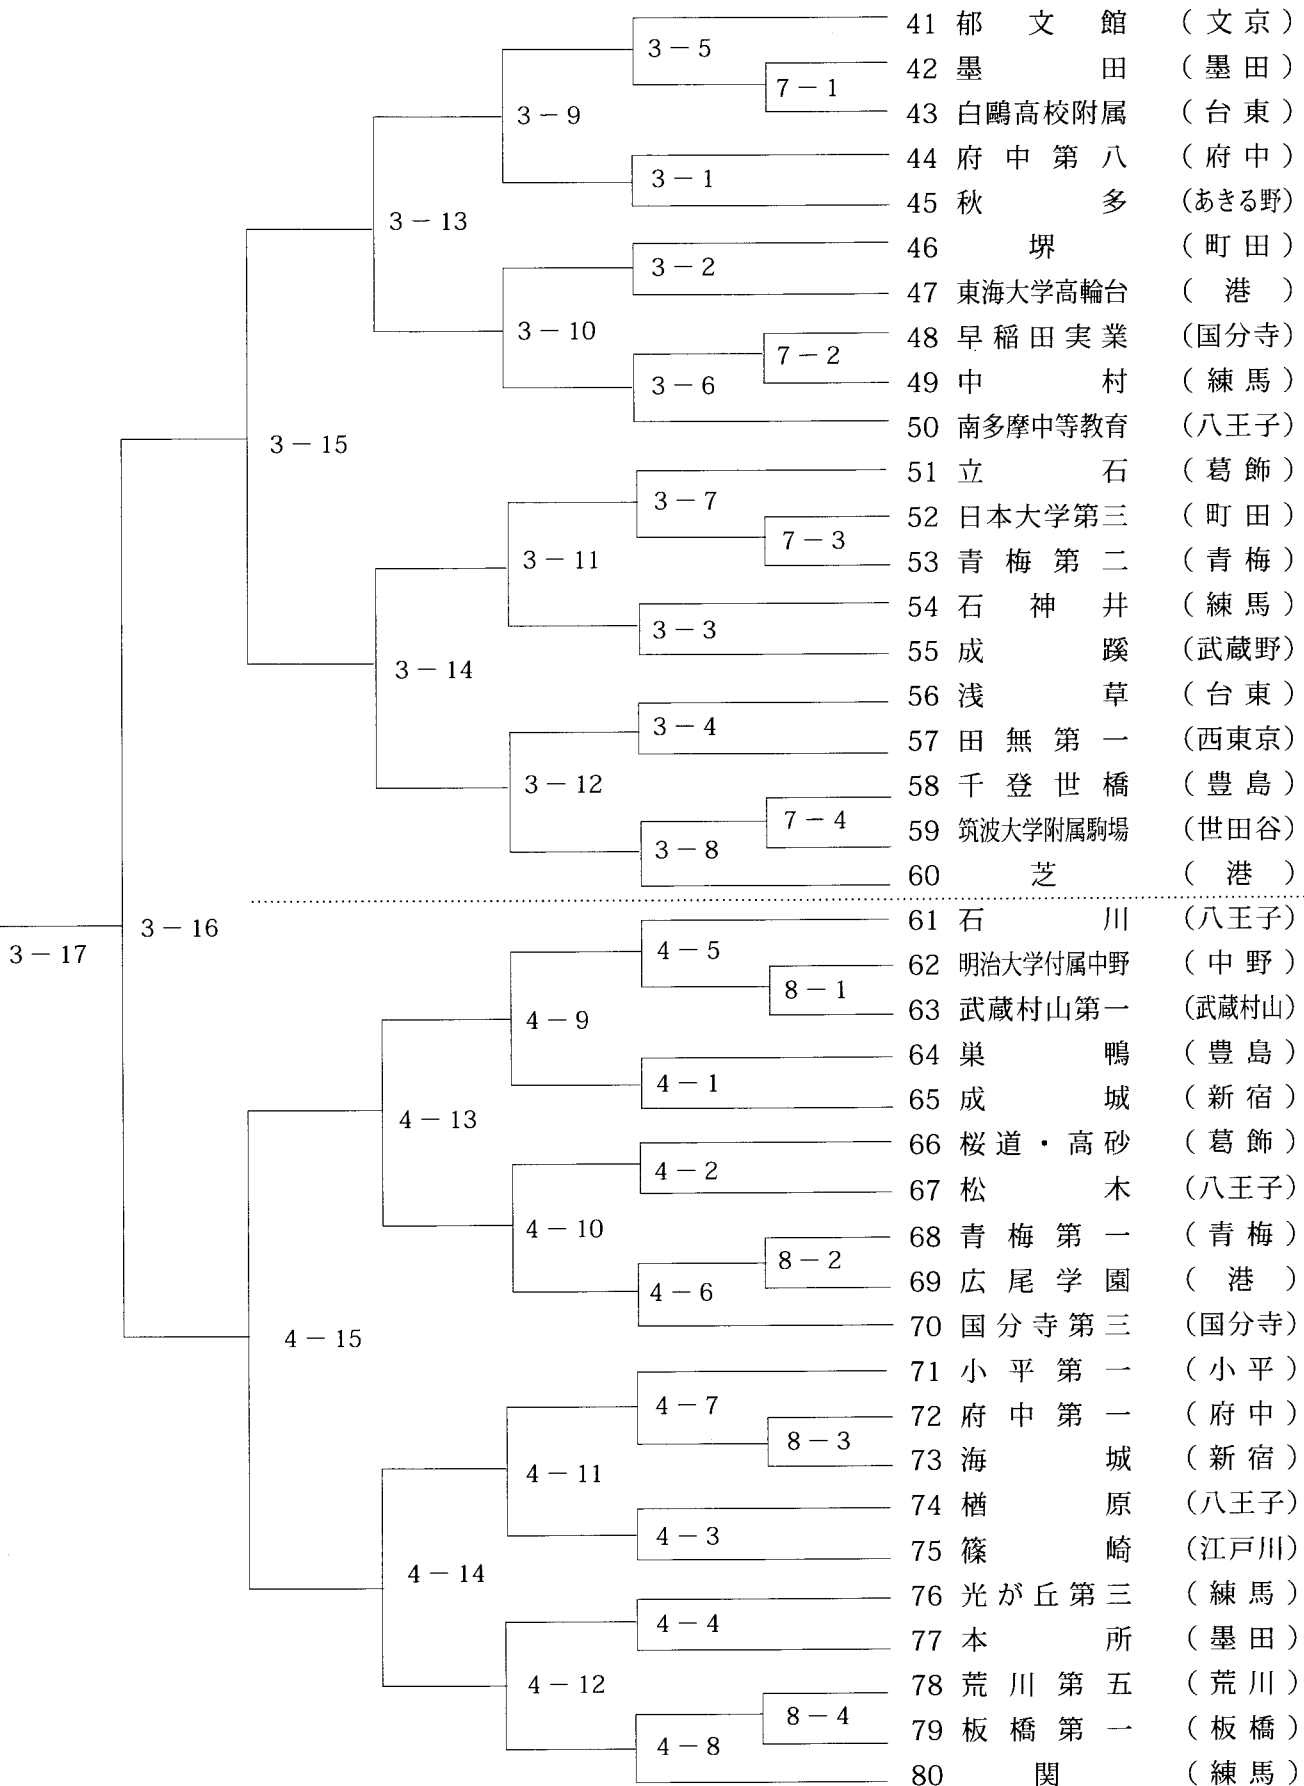

# 男子の部

※男子の部1回戦は第一～第八試合場で行います。

# 男子の部

第三試合場

第四試合場

# 女子の部